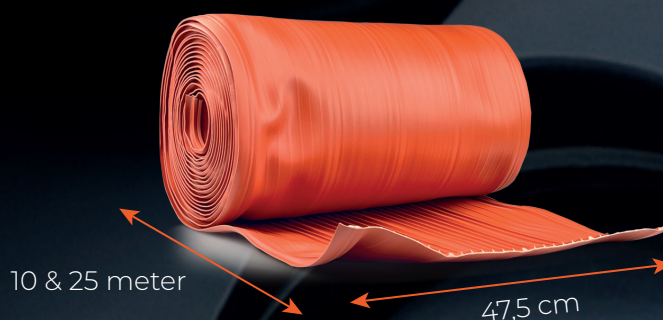

Kilgoot soft-pvc

De kilgoot op rol zijn toepasbaar in de kil van het dak.

Leverbaar in 10 en 25 meter rollen

De kilgoot op rol is gemaakt van zacht-pvc dat eenvoudig vormbaar is. De kilgoot is leverbaar in rollen van 10 en 25 meter.

- ✓ Twee buigranden
- ✓ Leverbaar in 10 en 25 meter lengte

Technische gegevens

Artikelnummer	Lengte	Kleur	Aantal pallet	Aantal verpakking	EAN
11410	10 meter	Zwart	24 stuks	1 stuks	8718226671523
11409	10 meter	Rood	24 stuks	1 stuks	8718226671516
1141025	25 meter	Zwart	10 stuks	1 stuks	8718226677594
1140925	25 meter	Rood	10 stuks	1 stuks	8718226677587

Artikelgroep

Toepassing:

Materiaal:

Extra:

Divers

Afwatering in de kil van het dak

Soft-pvc

10 meter rollen standaard voorraad product, 25 meter op projectbasis