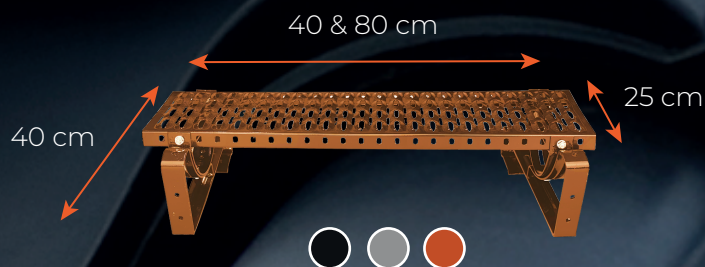

Looprooster voor dakpannen

Het looprooster wordt gebruikt om het dak veilig te betreden. Hiermee kun je eenvoudig en veilig de ramenlappen of de schoorsteen vegen. Ook wordt het gebruikt om sneeuw op te vangen. Zo beperk je de schade bij naar beneden schuivend sneeuw.

Geef jezelf en je collega's een veilige werkomgeving

Het looprooster is officieel getest op de EN-516 norm en voldoet conform bouwbesluit. De leverbare kleuren zijn verzinkt grijs, zwart en rood. Op aanvraag is het looprooster leverbaar in een variant voor leien en golfplaten. Het looprooster kan worden bevestigd aan een extra lat dat op het dakbeschoot is bevestigd. Het rooster wordt boven de dakgoot ook gebruikt om naar beneden schuivend sneeuw op te vangen. Zo beperk je de schade.

- ✓ Veiligheid gaat voor alles
- ✓ 3 kleuren
- ✓ EN-516: 2006 gekeurd

Technische gegevens

Artikelnummer	Kleur	Breedte	Aantal pallet	Aantal verpakking	EAN
61096	Zink	40 cm	120 stuks	1 stuks	8718226671820
61097	Zwart (9005)	40 cm	120 stuks	1 stuks	8718226671837
61098	Rood (8004)	40 cm	120 stuks	1 stuks	8718226671844
61099	Zink	80 cm	120 stuks	1 stuks	8718226671851
61100	Zwart (9005)	80 cm	120 stuks	1 stuks	8718226671868
61101	Rood (8004)	80 cm	120 stuks	1 stuks	8718226671875